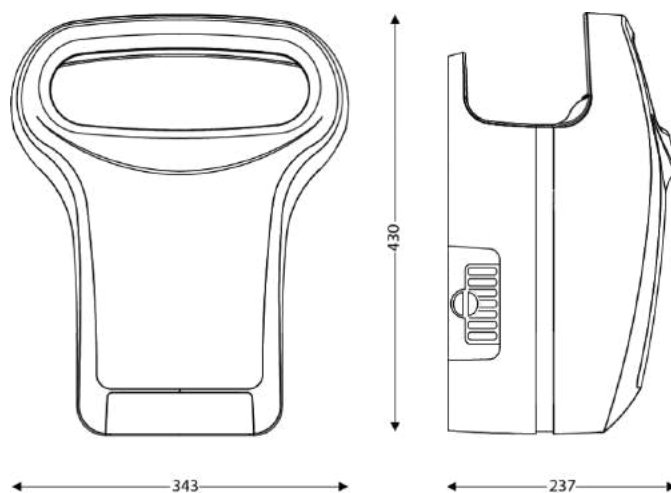

8111376

EXP'AIR noir

CARACTÉRISTIQUES

Matériau	Aluminium
Couleur	Noir
Bac de récupération d'eau	Oui
Contenance du bac de récupération d'eau (mL)	0.6000
Évacuation directe	Oui
Temps de séchage (s)	10-15s
Niveau sonore (dB) (mesuré à 1m en face l'appareil)	75
Vitesse de sortie de l'air (m/s)	600
Débit d'air (m³/h)	140
Température de sortie d'air (°C)	40
Sécurité en cas de dysfonctionnement	Oui
Filtre	Filtre en Cuivre
Anti-vandalisme	Oui
Traitement antibactérien	Oui
Eclairage de la zone de séchage	Oui

ÉLECTRICITÉ

Puissance en fonctionnement (W)	800
Alimentation	220-240V
Fréquence (Hz)	50
Puissance en veille (W)	30.0000
Type de détection	Capacitif
Vitesse de rotation du moteur (tr/min)	26500
Type de moteur	Brushed AC
Durée de vie du moteur (nombre de cycles)	350000

DIMENSIONS

Hauteur (mm)	430
Largeur (mm)	340
Profondeur produit (mm)	234
Poids (kg)	6.9400

DIMENSIONS COLIS

Hauteur (mm)	240
Largeur (mm)	360
Profondeur (mm)	495
Poids (kg)	8.0100

DESSIN TECHNIQUE

HAUTEURS D'INSTALLATION RECOMMANDÉES

- Hauteur d'installation Homme (cm) : 75
- Hauteur d'installation Femme (cm) : 65
- Hauteur d'installation Enfant (cm) : 55
- Hauteur d'installation PMR (cm) : 65