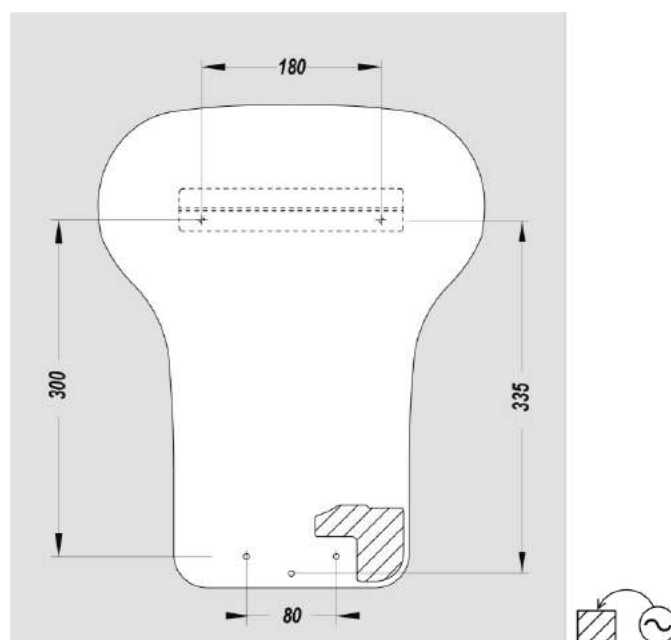

8111376

EXP'AIR noir

CARACTÉRISTIQUES

Matériau	Aluminium
Couleur	Noir
Bac de récupération d'eau	Oui
Contenance du bac de récupération d'eau (mL)	0.6000
Évacuation directe	Oui
Temps de séchage (s)	10-15s
Niveau sonore (dB) (mesuré à 1m en face l'appareil)	75
Vitesse de sortie de l'air (m/s)	600
Débit d'air (m³/h)	140
Température de sortie d'air (°C)	40
Sécurité en cas de dysfonctionnement	Oui
Filtre	Filtre en Cuivre
Anti-vandalisme	Oui
Traitement antibactérien	Oui
Eclairage de la zone de séchage	Oui

ÉLECTRICITÉ

Puissance en fonctionnement (W)	800
Alimentation	220-240V
Fréquence (Hz)	50
Puissance en veille (W)	30.0000
Type de détection	Capacitif
Vitesse de rotation du moteur (tr/min)	26500
Type de moteur	Brushed AC
Durée de vie du moteur (nombre de cycles)	350000

DIMENSIONS

Hauteur (mm)	430
Largeur (mm)	340
Profondeur produit (mm)	234
Poids (kg)	6.9400

DIMENSIONS COLIS

Hauteur (mm)	240
Largeur (mm)	360
Profondeur (mm)	495
Poids (kg)	8.0100

DESSIN TECHNIQUE

HAUTEURS D'INSTALLATION RECOMMANDÉES

- Hauteur d'installation Homme (cm) : 75
- Hauteur d'installation Femme (cm) : 65
- Hauteur d'installation Enfant (cm) : 55
- Hauteur d'installation PMR (cm) : 65