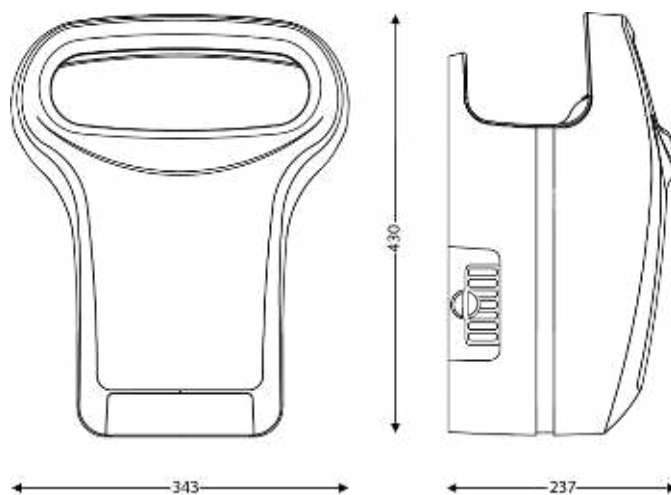

8111757

EXP'AIR Alu

CARACTÉRISTIQUES

Matériau	Aluminium
Couleur	Chrome
Bac de récupération d'eau	Oui
Contenance du bac de récupération d'eau (mL)	0.6000
Évacuation directe	Oui
Temps de séchage (s)	10-15s
Niveau sonore (dB) (mesuré à 1m en face l'appareil)	75
Vitesse de sortie de l'air (m/s)	600
Débit d'air (m³/h)	140
Température de sortie d'air (°C)	40
Sécurité en cas de dysfonctionnement	Oui
Filtre	Filtre en Cuivre
Anti-vandalisme	Oui
Traitement antibactérien	Oui
Eclairage de la zone de séchage	Oui

ÉLECTRICITÉ

Puissance en fonctionnement (W)	800
Alimentation	220-240V
Fréquence (Hz)	50
Puissance en veille (W)	30.0000
Type de détection	Capacitif
Vitesse de rotation du moteur (tr/min)	26500
Type de moteur	Brushed AC
Durée de vie du moteur (nombre de cycles)	350000

DIMENSIONS

Hauteur (mm)	430
Largeur (mm)	340
Profondeur produit (mm)	234
Poids (kg)	6.9400

DIMENSIONS COLIS

Hauteur (mm)	240
Largeur (mm)	360
Profondeur (mm)	490
Poids (kg)	8.0100

DESSIN TECHNIQUE

HAUTEURS D'INSTALLATION RECOMMANDÉES

- Hauteur d'installation Homme (cm) : 75
- Hauteur d'installation Femme (cm) : 65
- Hauteur d'installation Enfant (cm) : 55
- Hauteur d'installation PMR (cm) : 65