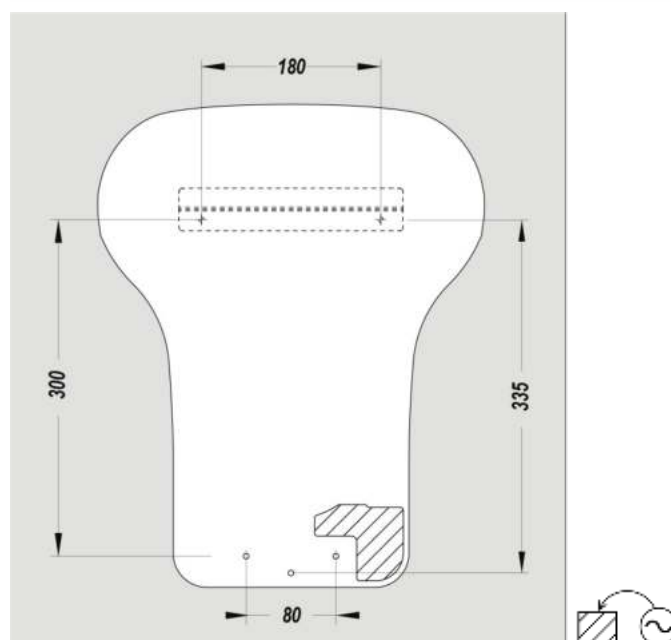

8111757

EXP'AIR Alu

CARACTÉRISTIQUES

Matériau	Aluminium
Couleur	Chrome
Bac de récupération d'eau	Oui
Contenance du bac de récupération d'eau (mL)	0.6000
Évacuation directe	Oui
Temps de séchage (s)	10-15s
Niveau sonore (dB) (mesuré à 1m en face l'appareil)	75
Vitesse de sortie de l'air (m/s)	600
Débit d'air (m³/h)	140
Température de sortie d'air (°C)	40
Sécurité en cas de dysfonctionnement	Oui
Filtre	Filtre en Cuivre
Anti-vandalisme	Oui
Traitement antibactérien	Oui
Eclairage de la zone de séchage	Oui

ÉLECTRICITÉ

Puissance en fonctionnement (W)	800
Alimentation	220-240V
Fréquence (Hz)	50
Puissance en veille (W)	30.0000
Type de détection	Capacitif
Vitesse de rotation du moteur (tr/min)	26500
Type de moteur	Brushed AC
Durée de vie du moteur (nombre de cycles)	350000

DIMENSIONS

Hauteur (mm)	430
Largeur (mm)	340
Profondeur produit (mm)	234
Poids (kg)	6.9400

DIMENSIONS COLIS

Hauteur (mm)	240
Largeur (mm)	360
Profondeur (mm)	490
Poids (kg)	8.0100

DESSIN TECHNIQUE

HAUTEURS D'INSTALLATION RECOMMANDÉES

- Hauteur d'installation Homme (cm) : 75
- Hauteur d'installation Femme (cm) : 65
- Hauteur d'installation Enfant (cm) : 55
- Hauteur d'installation PMR (cm) : 65