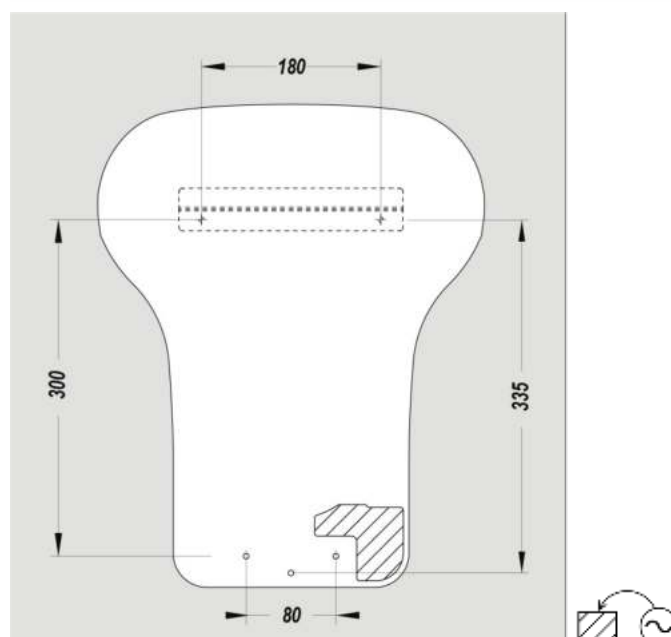

DIMENSIONS

Hauteur (mm)	430
Largeur (mm)	343
Profondeur produit (mm)	237
Poids (kg)	6.9400

DIMENSIONS COLIS

Hauteur (mm)	240
Largeur (mm)	360
Profondeur (mm)	490
Poids (kg)	8.0100

DESSIN TECHNIQUE

HAUTEURS D'INSTALLATION RECOMMANDÉES

- Hauteur d'installation Homme (cm) : 75
- Hauteur d'installation Femme (cm) : 65
- Hauteur d'installation Enfant (cm) : 55
- Hauteur d'installation PMR (cm) : 65