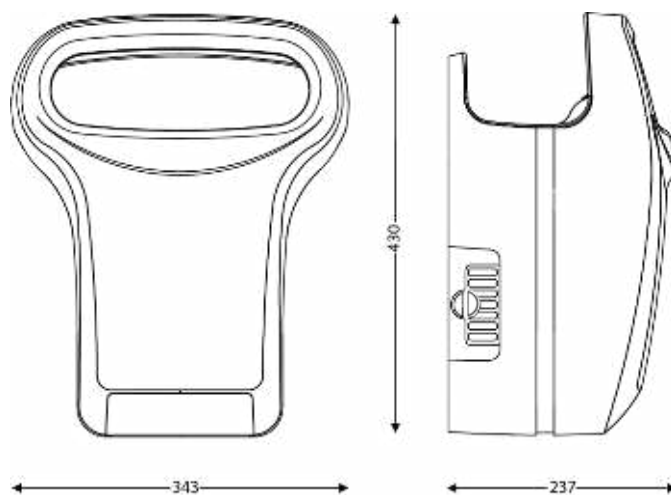

EXP'AIR Kids blanc

CARACTÉRISTIQUES

Matériau	Aluminium
Couleur	Kids
Bac de récupération d'eau	Oui
Contenance du bac de récupération d'eau (mL)	0.6000
Évacuation directe	Oui
Temps de séchage (s)	10-15s
Niveau sonore (dB) (mesuré à 1m en face l'appareil)	75
Vitesse de sortie de l'air (m/s)	600
Débit d'air (m³/h)	140
Température de sortie d'air (°C)	40
Sécurité en cas de dysfonctionnement	Oui
Filtre	Filtre en Cuivre
Anti-vandalisme	Oui
Traitement antibactérien	Oui
Eclairage de la zone de séchage	Oui

ÉLECTRICITÉ

Puissance en fonctionnement (W)	800
Alimentation	220-240V
Fréquence (Hz)	50
Puissance en veille (W)	30.0000
Type de détection	Capacitif
Vitesse de rotation du moteur (tr/min)	26500
Type de moteur	Brushed AC
Durée de vie du moteur (nombre de cycles)	350000

DIMENSIONS

Hauteur (mm)	430
Largeur (mm)	343
Profondeur produit (mm)	237
Poids (kg)	6.9400

DIMENSIONS COLIS

Hauteur (mm)	240
Largeur (mm)	360
Profondeur (mm)	490
Poids (kg)	8.0100

DESSIN TECHNIQUE

HAUTEURS D'INSTALLATION RECOMMANDÉES

- Hauteur d'installation Homme (cm) : 75
- Hauteur d'installation Femme (cm) : 65
- Hauteur d'installation Enfant (cm) : 55
- Hauteur d'installation PMR (cm) : 55