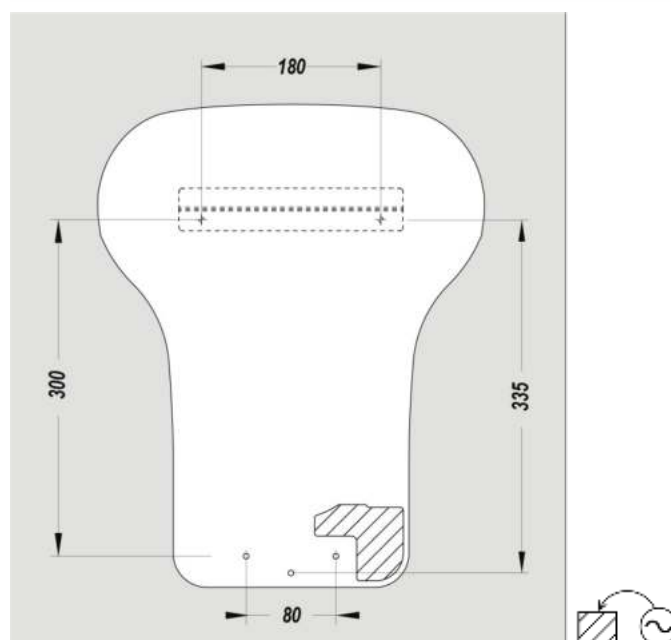

EXP'AIR Kids blanc

CARACTÉRISTIQUES

Matériau	Aluminium
Couleur	Kids
Bac de récupération d'eau	Oui
Contenance du bac de récupération d'eau (mL)	0.6000
Évacuation directe	Oui
Temps de séchage (s)	10-15s
Niveau sonore (dB) (mesuré à 1m en face l'appareil)	75
Vitesse de sortie de l'air (m/s)	600
Débit d'air (m³/h)	140
Température de sortie d'air (°C)	40
Sécurité en cas de dysfonctionnement	Oui
Filtre	Filtre en Cuivre
Anti-vandalisme	Oui
Traitement antibactérien	Oui
Eclairage de la zone de séchage	Oui

ÉLECTRICITÉ

Puissance en fonctionnement (W)	800
Alimentation	220-240V
Fréquence (Hz)	50
Puissance en veille (W)	30.0000
Type de détection	Capacitif
Vitesse de rotation du moteur (tr/min)	26500
Type de moteur	Brushed AC
Durée de vie du moteur (nombre de cycles)	350000

DIMENSIONS

Hauteur (mm)	430
Largeur (mm)	343
Profondeur produit (mm)	237
Poids (kg)	6.9400

DIMENSIONS COLIS

Hauteur (mm)	240
Largeur (mm)	360
Profondeur (mm)	490
Poids (kg)	8.0100

DESSIN TECHNIQUE

HAUTEURS D'INSTALLATION RECOMMANDÉES

- Hauteur d'installation Homme (cm) : 75
- Hauteur d'installation Femme (cm) : 65
- Hauteur d'installation Enfant (cm) : 55
- Hauteur d'installation PMR (cm) : 55