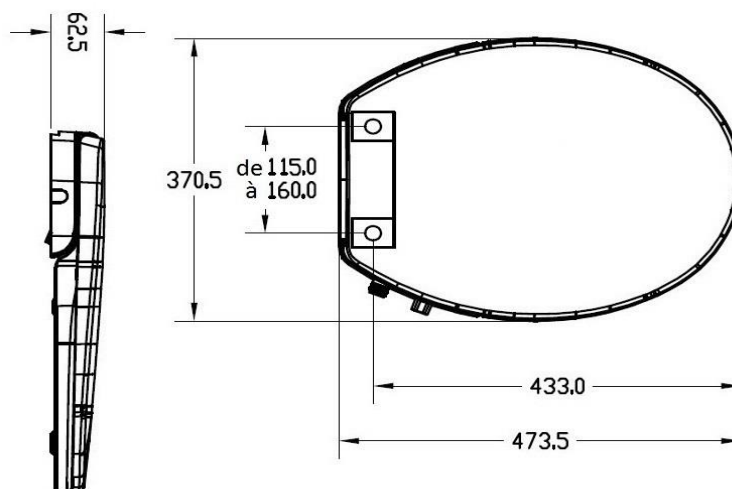

**Une arrivée d'eau située à moins d'un mètre du raccordement de votre Naïa est indispensable à l'installation.**

## Caractéristiques

- Double fonction de lavage avec douchettes séparées anale et vaginale
- Fonctionne sans électricité
- Construction robuste
- Descente amortie du siège et du couvercle
- Polypropylène épais et de haute qualité
- Pression d'eau réglable
- Installation rapide grâce au kit complet fourni
- Robinet 3 voies métal fourni
- Longueur généreuse de 1 mètre du flexible fourni
- Platine de fixation sur la cuvette autorisant un démontage et un remontage rapides par simple bouton poussoir.

## Dimensions

## Autres Informations Techniques

**Code EAN** : 0641243959719

**Poids Net** : 2.5 kg

**Poids Brut** : 3.3 kg

**Carton unitaire** : 474X370X65 mm

**Carton de 10 pièces** : 530X400X80 mm

**Couleur** : Blanc

**Entraxes de fixation** : de 115 à 160 mm