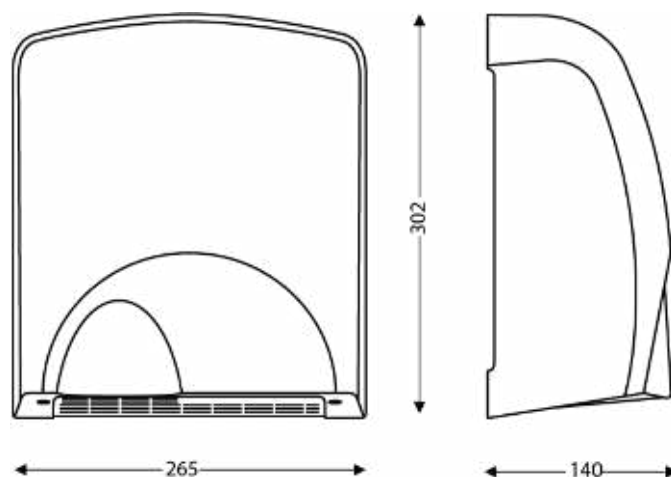

ÉLECTRICITÉ

Puissance en fonctionnement (W)	2600
Alimentation	220-240V
Fréquence (Hz)	50
Puissance en veille (W)	0.1000
Type de détection	Infrarouge
Type de moteur	Induction

DIMENSIONS

Hauteur (mm)	302
Largeur (mm)	265
Profondeur produit (mm)	140
Poids (kg)	3.0300

DIMENSIONS COLIS

Hauteur (mm)	145
Largeur (mm)	280
Profondeur (mm)	310
Poids (kg)	3.2000

DESSIN TECHNIQUE

HAUTEURS D'INSTALLATION RECOMMANDÉES

- Hauteur d'installation Homme (cm) : 130
- Hauteur d'installation Femme (cm) : 125
- Hauteur d'installation Enfant (cm) : 120
- Hauteur d'installation PMR (cm) : 100