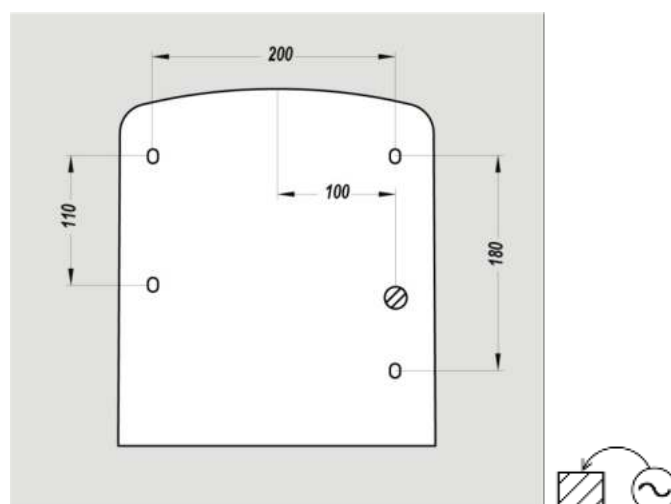

ÉLECTRICITÉ

Puissance en fonctionnement (W)	2600
Alimentation	220-240V
Fréquence (Hz)	50
Puissance en veille (W)	0.1000
Type de détection	Infrarouge
Type de moteur	Induction

DIMENSIONS

Hauteur (mm)	302
Largeur (mm)	265
Profondeur produit (mm)	140
Poids (kg)	3.0300

DIMENSIONS COLIS

Hauteur (mm)	145
Largeur (mm)	280
Profondeur (mm)	310
Poids (kg)	3.2000

DESSIN TECHNIQUE

HAUTEURS D'INSTALLATION RECOMMANDÉES

- Hauteur d'installation Homme (cm) : 130
- Hauteur d'installation Femme (cm) : 125
- Hauteur d'installation Enfant (cm) : 120
- Hauteur d'installation PMR (cm) : 100