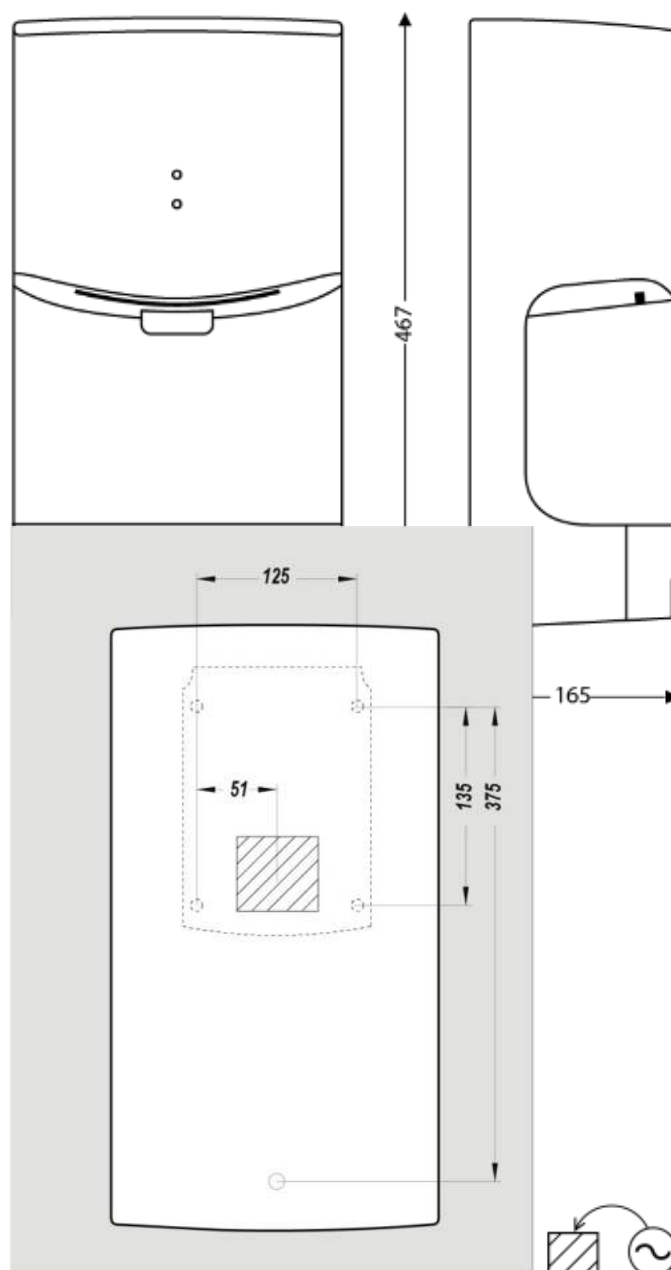

ÉLECTRICITÉ

Puissance en fonctionnement (W)	1400
Alimentation	230V
Fréquence (Hz)	50
Puissance en veille (W)	10.0000
Type de détection	Infrarouge
Type de moteur	Brushed AC

DIMENSIONS

Hauteur (mm)	467
Largeur (mm)	250
Profondeur produit (mm)	165
Poids (kg)	4.4700

DIMENSIONS COLIS

Hauteur (mm)	210
Largeur (mm)	310
Profondeur (mm)	520
Poids (kg)	5.2500

DESSIN TECHNIQUE

HAUTEURS D'INSTALLATION RECOMMANDÉES

- Hauteur d'installation Homme (cm) : 110
- Hauteur d'installation Femme (cm) : 105
- Hauteur d'installation Enfant (cm) : 100
- Hauteur d'installation PMR (cm) : 80