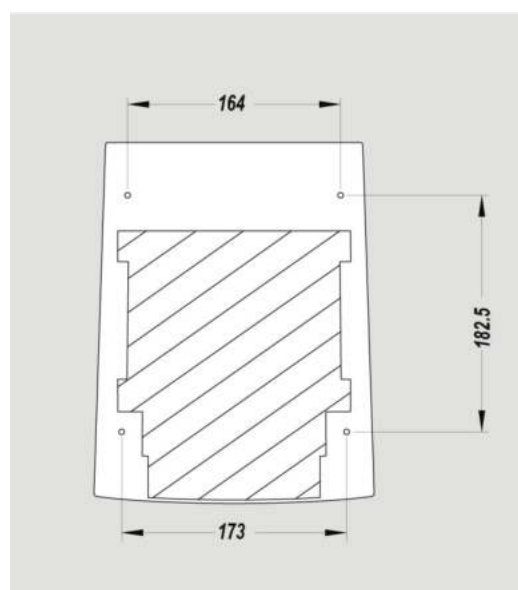

DIMENSIONS

Hauteur (mm)	292
Largeur (mm)	216
Profondeur produit (mm)	195
Poids (kg)	3.4200

DIMENSIONS COLIS

Hauteur (mm)	205
Largeur (mm)	240
Profondeur (mm)	295
Poids (kg)	3.7300

DESSIN TECHNIQUE**HAUTEURS D'INSTALLATION RECOMMANDÉES**