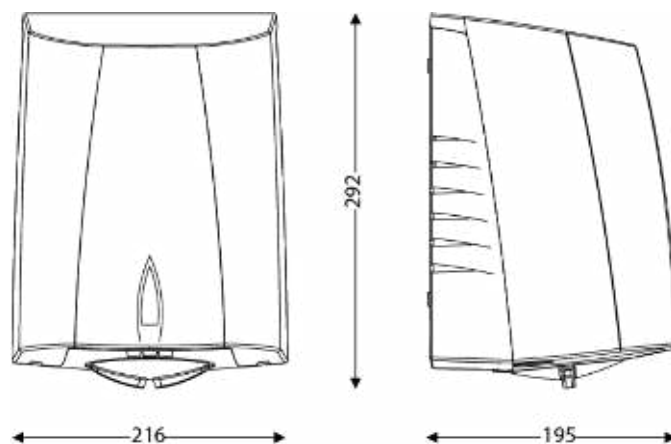

DIMENSIONS

Hauteur (mm)	292
Largeur (mm)	216
Profondeur produit (mm)	195
Poids (kg)	3.4200

DIMENSIONS COLIS

Hauteur (mm)	205
Largeur (mm)	240
Profondeur (mm)	295
Poids (kg)	3.7300

DESSIN TECHNIQUE**HAUTEURS D'INSTALLATION RECOMMANDÉES**