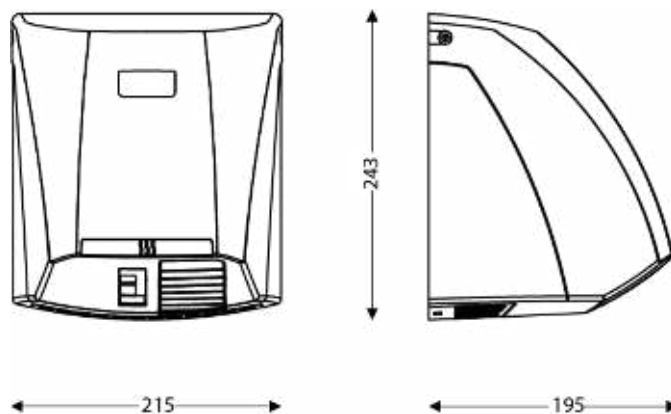

8111401

ZEPHYR II blanc

CARACTÉRISTIQUES

Matériau	ABS et Polycarbonate
Couleur	Blanc
Résistance chauffante	Oui
Temps de séchage (s)	20-30s
Niveau sonore (dB) (mesuré à 1m en face l'appareil)	69
Débit d'air (m³/h)	190
Température de sortie d'air (°C)	60
Sécurité en cas de dysfonctionnement	Oui
Filtre	Sans
Anti-vandalisme	Oui
Eclairage de la zone de séchage	Oui

ÉLECTRICITÉ

Puissance en fonctionnement (W)	2100
Alimentation	220-240V
Fréquence (Hz)	50
Puissance en veille (W)	0.1000
Type de détection	Infrarouge
Type de moteur	Brushed AC

DIMENSIONS

Hauteur (mm)	243
Largeur (mm)	210
Profondeur produit (mm)	195
Poids (kg)	1.7600

DIMENSIONS COLIS

Hauteur (mm)	215
Largeur (mm)	220
Profondeur (mm)	253
Poids (kg)	2.0300

DESSIN TECHNIQUE

HAUTEURS D'INSTALLATION RECOMMANDÉES

- Hauteur d'installation Homme (cm) : 130
- Hauteur d'installation Femme (cm) : 125
- Hauteur d'installation Enfant (cm) : 120
- Hauteur d'installation PMR (cm) : 100