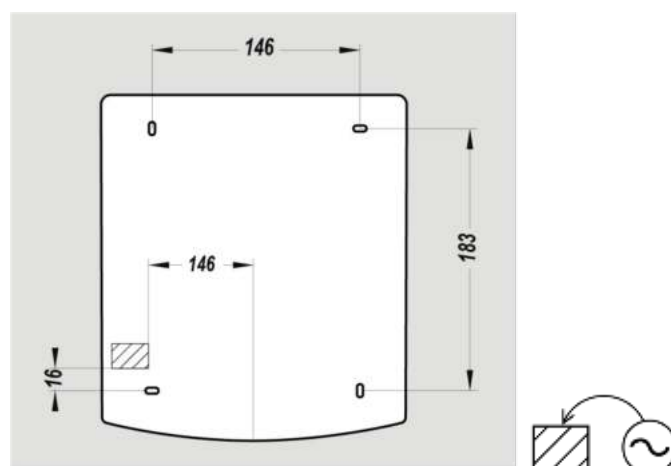

DIMENSIONS

| | |
|-------------------------|--------|
| Hauteur (mm) | 243 |
| Largeur (mm) | 210 |
| Profondeur produit (mm) | 195 |
| Poids (kg) | 1.7600 |

DIMENSIONS COLIS

| | |
|-----------------|--------|
| Hauteur (mm) | 215 |
| Largeur (mm) | 220 |
| Profondeur (mm) | 253 |
| Poids (kg) | 2.0300 |

DESSIN TECHNIQUE

HAUTEURS D'INSTALLATION RECOMMANDÉES

- Hauteur d'installation Homme (cm) : 130
- Hauteur d'installation Femme (cm) : 125
- Hauteur d'installation Enfant (cm) : 120
- Hauteur d'installation PMR (cm) : 100