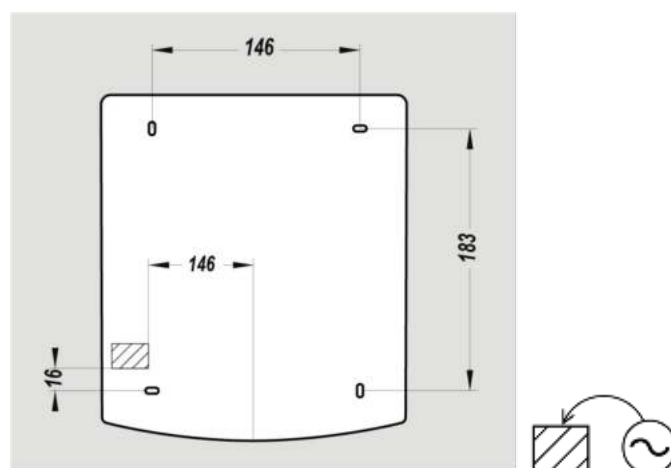

ÉLECTRICITÉ

Puissance en fonctionnement (W)	2100
Alimentation	220-240V
Fréquence (Hz)	50
Puissance en veille (W)	0.1000
Type de détection	Infrarouge
Type de moteur	Brushed AC

DIMENSIONS

Hauteur (mm)	243
Largeur (mm)	210
Profondeur produit (mm)	195
Poids (kg)	1.7600

DIMENSIONS COLIS

Hauteur (mm)	215
Largeur (mm)	220
Profondeur (mm)	253
Poids (kg)	2.0300

DESSIN TECHNIQUE

HAUTEURS D'INSTALLATION RECOMMANDÉES

- Hauteur d'installation Homme (cm) : 130
- Hauteur d'installation Femme (cm) : 125
- Hauteur d'installation Enfant (cm) : 120
- Hauteur d'installation PMR (cm) : 100