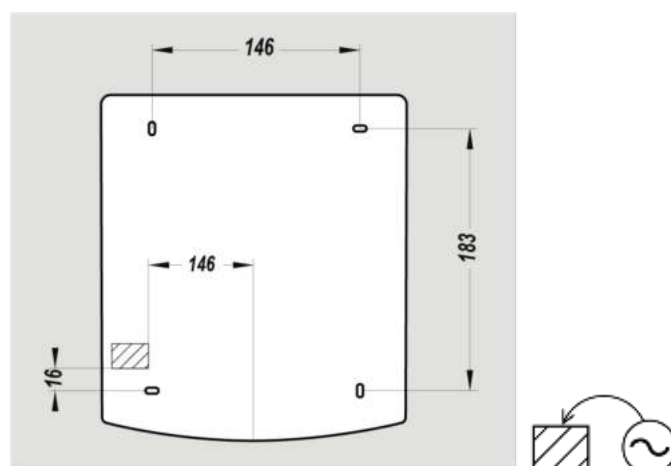

ÉLECTRICITÉ

Puissance en fonctionnement (W)	2100
Alimentation	220-240V
Fréquence (Hz)	50
Puissance en veille (W)	0.1000
Type de détection	Infrarouge
Type de moteur	Brushed AC

DIMENSIONS

Hauteur (mm)	243
Largeur (mm)	210
Profondeur produit (mm)	195
Poids (kg)	1.7600

DIMENSIONS COLIS

Hauteur (mm)	215
Largeur (mm)	220
Profondeur (mm)	253
Poids (kg)	2.0300

DESSIN TECHNIQUE

HAUTEURS D'INSTALLATION RECOMMANDÉES

- Hauteur d'installation Homme (cm) : 130
- Hauteur d'installation Femme (cm) : 125
- Hauteur d'installation Enfant (cm) : 120
- Hauteur d'installation PMR (cm) : 100