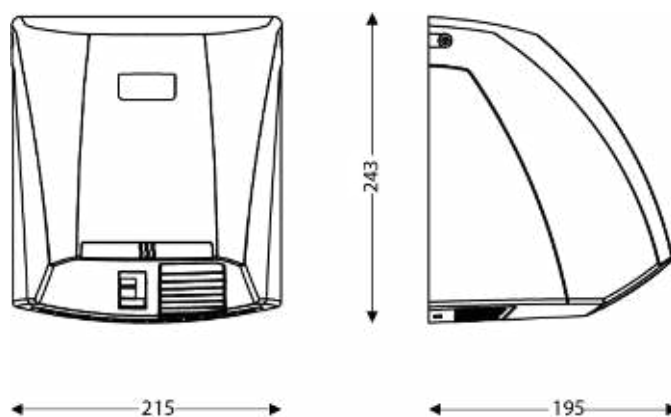

ÉLECTRICITÉ

Puissance en fonctionnement (W)	2100
Alimentation	220-240V
Fréquence (Hz)	50
Puissance en veille (W)	0.1000
Type de détection	Infrarouge
Type de moteur	Brushed AC

DIMENSIONS

Hauteur (mm)	243
Largeur (mm)	210
Profondeur produit (mm)	195
Poids (kg)	1.7600

DIMENSIONS COLIS

Hauteur (mm)	215
Largeur (mm)	220
Profondeur (mm)	253
Poids (kg)	2.0300

DESSIN TECHNIQUE

HAUTEURS D'INSTALLATION RECOMMANDÉES

- Hauteur d'installation Homme (cm) : 130
- Hauteur d'installation Femme (cm) : 125
- Hauteur d'installation Enfant (cm) : 120
- Hauteur d'installation PMR (cm) : 100