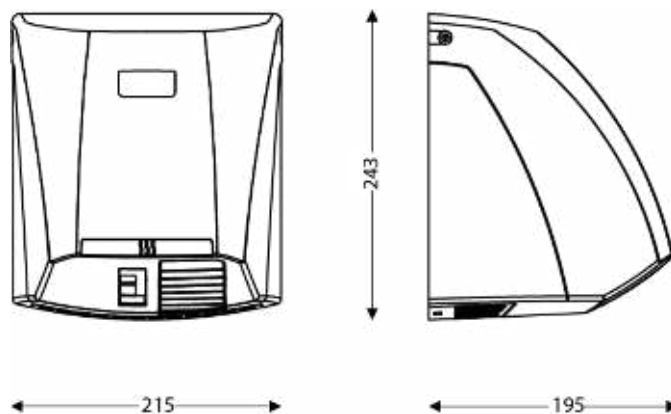

ÉLECTRICITÉ

Puissance en fonctionnement (W)	2100
Alimentation	220-240V
Fréquence (Hz)	50
Puissance en veille (W)	0.1000
Type de détection	Infrarouge
Type de moteur	Brushed AC

DIMENSIONS

Hauteur (mm)	243
Largeur (mm)	210
Profondeur produit (mm)	195
Poids (kg)	1.7600

DIMENSIONS COLIS

Hauteur (mm)	215
Largeur (mm)	220
Profondeur (mm)	253
Poids (kg)	2.0300

DESSIN TECHNIQUE

HAUTEURS D'INSTALLATION RECOMMANDÉES

- Hauteur d'installation Homme (cm) : 130
- Hauteur d'installation Femme (cm) : 125
- Hauteur d'installation Enfant (cm) : 120
- Hauteur d'installation PMR (cm) : 100