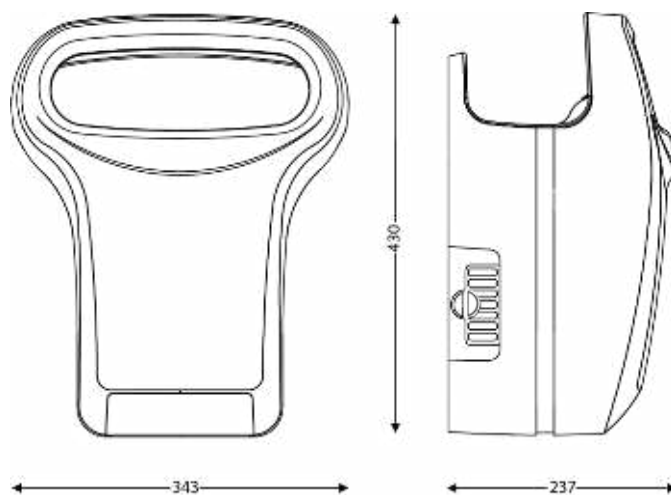

DIMENSIONS

Hauteur (mm)	430
Largeur (mm)	343
Profondeur produit (mm)	237
Poids (kg)	6.9400

DIMENSIONS COLIS

Hauteur (mm)	240
Largeur (mm)	360
Profondeur (mm)	490
Poids (kg)	8.0100

DESSIN TECHNIQUE

HAUTEURS D'INSTALLATION RECOMMANDÉES

- Hauteur d'installation Homme (cm) : 75
- Hauteur d'installation Femme (cm) : 65
- Hauteur d'installation Enfant (cm) : 55
- Hauteur d'installation PMR (cm) : 65