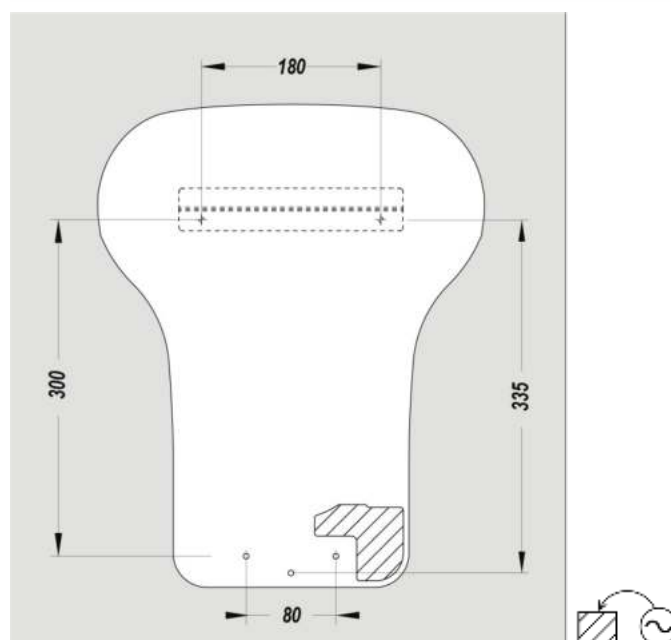

DIMENSIONS

Hauteur (mm)	430
Largeur (mm)	343
Profondeur produit (mm)	237
Poids (kg)	6.9400

DIMENSIONS COLIS

Hauteur (mm)	240
Largeur (mm)	360
Profondeur (mm)	490
Poids (kg)	8.0100

DESSIN TECHNIQUE

HAUTEURS D'INSTALLATION RECOMMANDÉES

- Hauteur d'installation Homme (cm) : 75
- Hauteur d'installation Femme (cm) : 65
- Hauteur d'installation Enfant (cm) : 55
- Hauteur d'installation PMR (cm) : 65