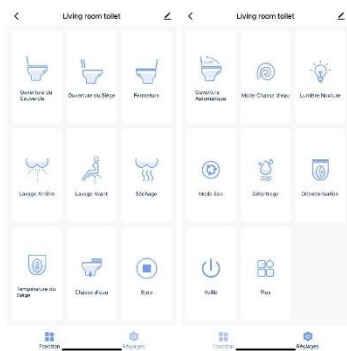

TOPTOILET SUSPENS CRYSTAL PLUS V2