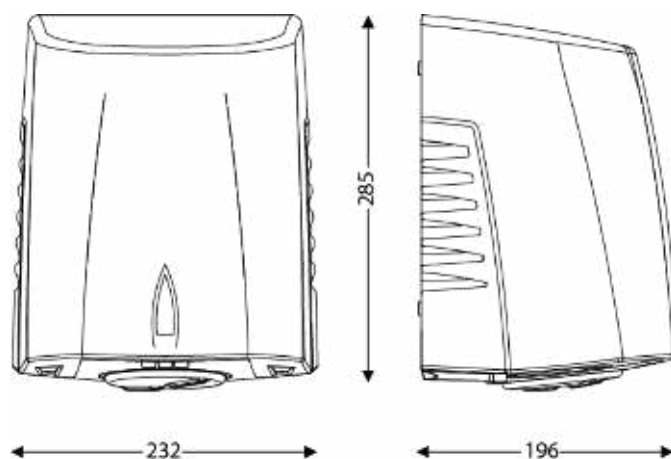

DIMENSIONS

Hauteur (mm)	285
Largeur (mm)	232
Profondeur produit (mm)	196
Poids (kg)	6.9400

DIMENSIONS COLIS

Hauteur (mm)	205
Largeur (mm)	240
Profondeur (mm)	295
Poids (kg)	4.5100

DESSIN TECHNIQUE

HAUTEURS D'INSTALLATION RECOMMANDÉES