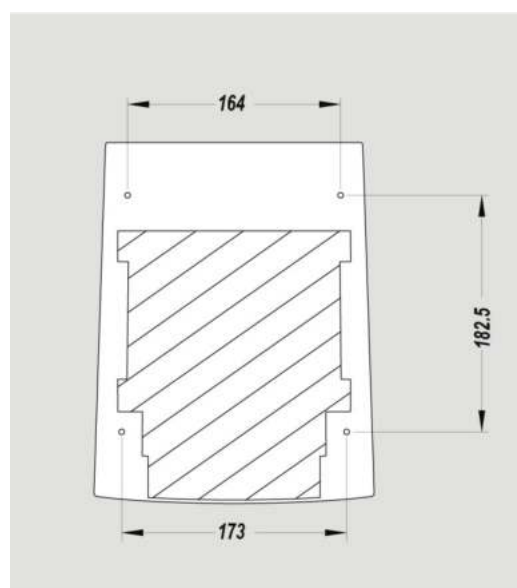

DIMENSIONS

Hauteur (mm)	285
Largeur (mm)	232
Profondeur produit (mm)	196
Poids (kg)	6.9400

DIMENSIONS COLIS

Hauteur (mm)	205
Largeur (mm)	240
Profondeur (mm)	295
Poids (kg)	4.5100

DESSIN TECHNIQUE

HAUTEURS D'INSTALLATION RECOMMANDÉES