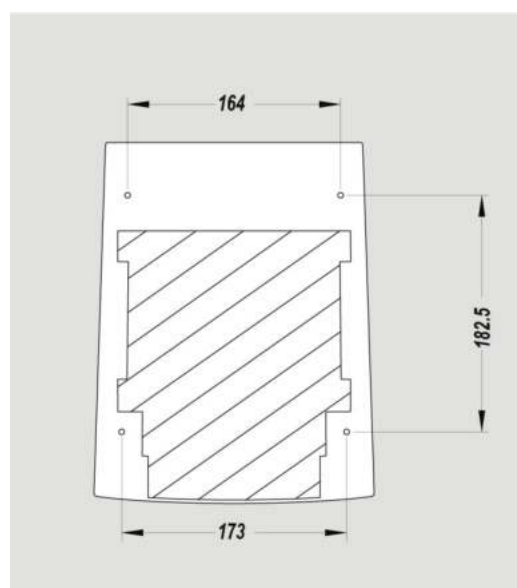

DIMENSIONS

Hauteur (mm)	285
Largeur (mm)	232
Profondeur produit (mm)	196
Poids (kg)	4.2800

DIMENSIONS COLIS

Hauteur (mm)	205
Largeur (mm)	240
Profondeur (mm)	295
Poids (kg)	4.5100

DESSIN TECHNIQUE

HAUTEURS D'INSTALLATION RECOMMANDÉES