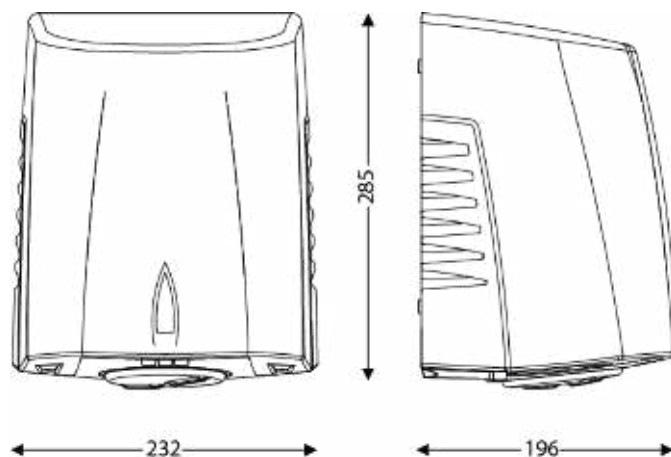

DIMENSIONS

Hauteur (mm)	285
Largeur (mm)	232
Profondeur produit (mm)	196
Poids (kg)	4.2800

DIMENSIONS COLIS

Hauteur (mm)	205
Largeur (mm)	240
Profondeur (mm)	295
Poids (kg)	4.5100

DESSIN TECHNIQUE

HAUTEURS D'INSTALLATION RECOMMANDÉES