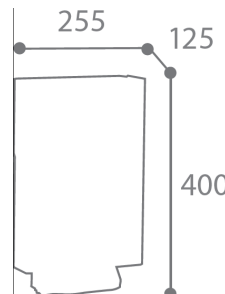

### Dimensions

Sans emballage:

Poids : 3.30kg

Volume : 0.016m<sup>3</sup>

Dim. (L\*I\*H): 255\*125\*400

Avec emballage:

- Poids: 3.50kg

- Volume: 0.016m<sup>3</sup>

- Dim(L\*I\*H) : 265\*140\*420

**Nomenclature douanière : 73 23 99 00**

**Gencod : 3019920599287**

### Palettisation :

Quantité	78
Hauteur (en m)	1.74
Nombre produit/couche	13
Nombre de couches/palette	6
Format palette (en mm)	1200/800
Poids (en kg)	283

**Mise en place facile des sacs liasses**

**Couleur : Anthracite Mat RAL 7016**