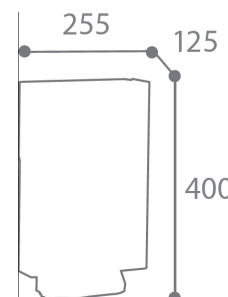

Dimensions :

<u>Sans emballage:</u>	- <u>Avec emballage:</u>
Poids : 3.30kg	- Poids: 3.50kg
Volume : 0.016m ³	- Volume: 0.016m ³
Dim. (L*I*H) : 255*125*400	- Dim(L*I*H) : 265*140*420

Nomenclature douanière : 73 23 99 00

Gencod : 3019920598129

Avantages :

- ❖ Robustesse et bonne tenue à la corrosion
- ❖ Autonomie pour 200 prises de sachets
- ❖ Maintenance facilitée

Palettisation :

Quantité	78
Hauteur (en m)	1.74
Nombre produit/couche	13
Nombre de couches/palette	6
Format palette (en mm)	1200/800
Poids (en kg)	283