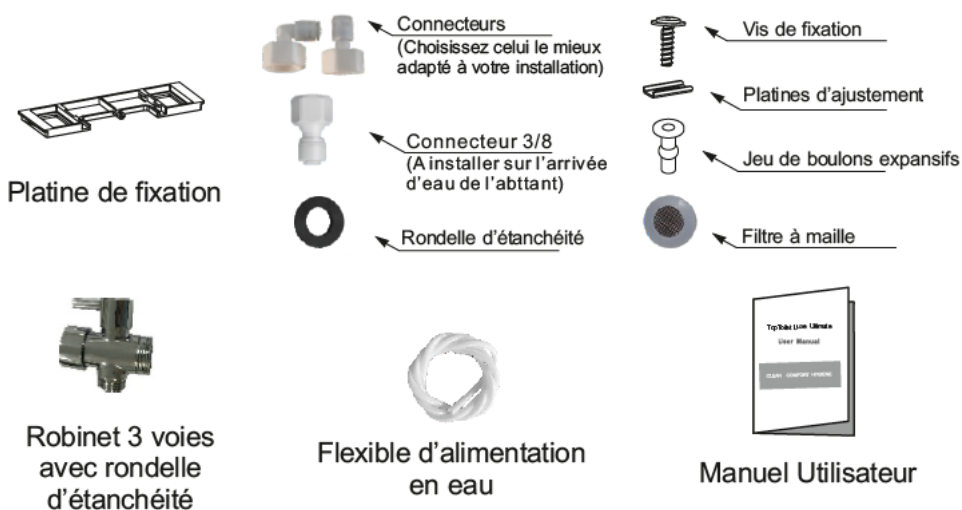

Accessoires fournis

Autres informations techniques

Code EAN : 0619091591436

Poids net : 5 kg

Poids brut : 6 kg

Carton unitaire : 520 x 415 x 155mm

Carton de 7 pièces : 1100 x 535 x 430 mm

Mode de fonctionnement : Électronique et télécommandé et Bluetooth

Certification : CE, ROHS et IPX4

Alimentation électrique : 220V 16A

Consommation max : 1600 Watts en 220V

Cordon électrique : 1,5 m – Disjoncteur différentiel Intégré

Alimentation en eau : 0,8 à 5 bars

Dureté de l'eau en entrée : 30° TH maximum

Matériau : ABS

Couleur : Blanc

Garantie : 2 ans