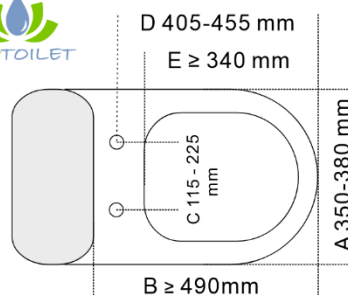

Abattant WC japonais TOPTOILET *Luxe Ultimate*

Dimensions

Dimensions de Pose

Gabarit d'installation Abattants

Attention: si votre cuvette dispose d'un rebord à l'arrière, la distance B devient la longueur disponible entre le début avant du rebord et l'avant de votre céramique

spec.	A	B	C	D	E
mm	350-380	\geq 490	115-225	405-455	\geq 340

Accessoires fournis

Autres informations techniques

Code EAN : 0619091591436

Poids net : 5 kg

Poids brut : 6 kg

Carton unitaire : 520 x 415 x 155mm

Carton de 7 pièces : 1100 x 535 x 430 mm

Mode de fonctionnement : Électronique et télécommandé et Bluetooth

Certification : CE, ROHS et IPX4

Alimentation électrique : 220V 16A

Consommation max : 1600 Watts en 220V