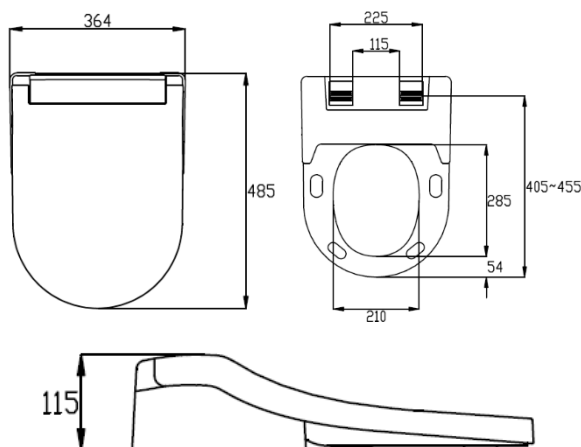

Abattant WC japonais TOPTOILET *Luxe Ultimate*

Dimensions

Dimensions de Pose

Gabarit d'installation Abattants

Attention: si votre cuvette dispose d'un rebord à l'arrière, la distance B devient la longueur disponible entre le début avant du rebord et l'avant de votre céramique

spec.	A	B	C	D	E
mm	350-380	\geq 490	115-225	405-455	\geq 340

Accessoires fournis

Autres informations techniques

Code EAN : 0619091591436

Poids net : 5 kg

Poids brut : 6 kg

Carton unitaire : 520 x 415 x 155mm

Carton de 7 pièces : 1100 x 535 x 430 mm

Mode de fonctionnement : Électronique et télécommandé et Bluetooth

Certification : CE, ROHS et IPX4

Alimentation électrique : 220V 16A

Consommation max : 1600 Watts en 220V