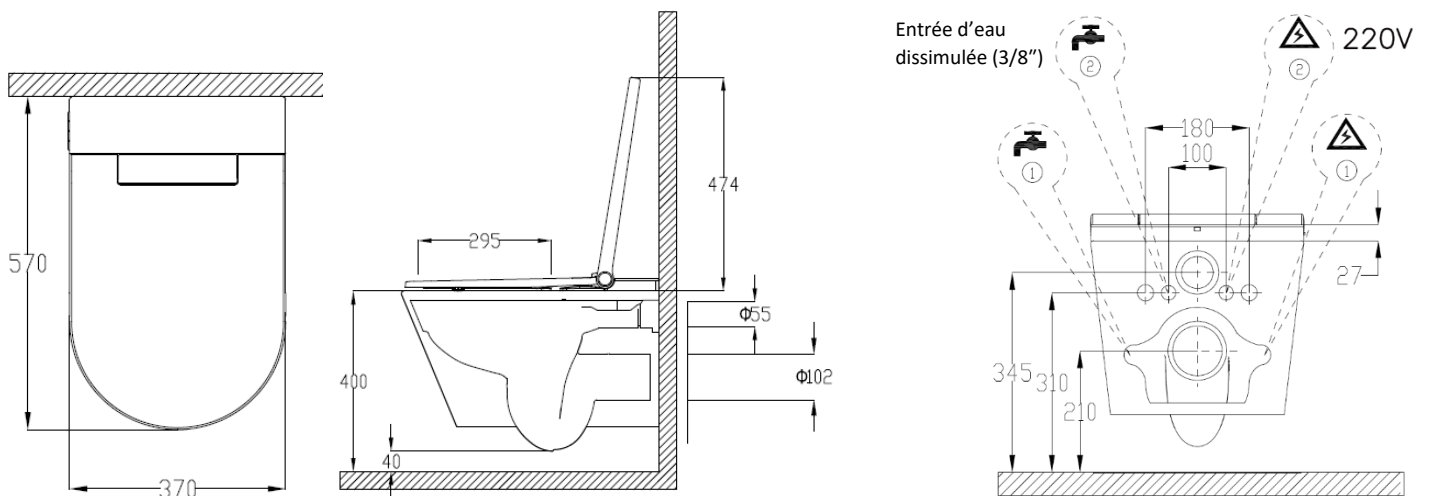

Pour finir, la procédure de détartrage automatique intégrée au WC simplifiera grandement l'entretien du produit.

Un bâti support et une prise électrique à proximité sont indispensables pour l'installation.

TOPTOILET SUSPENS Crystal Ultimate

Dimensions

Accessoires fournis

Autres informations techniques

Code EAN : 0619091591443

Poids net : 30 Kg

Poids brut : 33 Kg

Carton unitaire : 670 X 440 X 510 mm