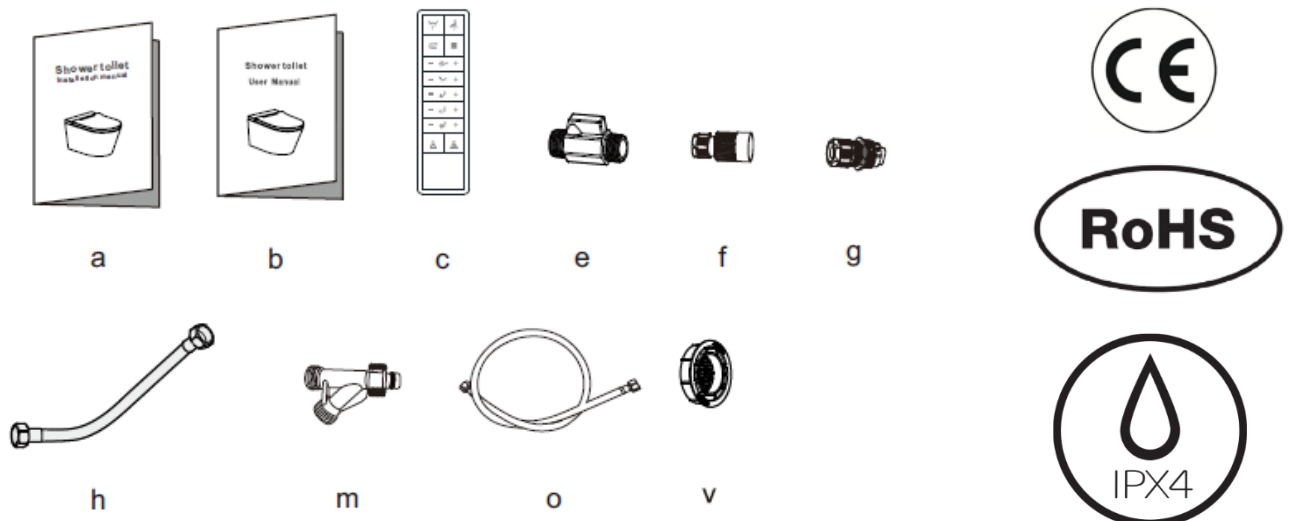

Autres informations techniques

Code EAN : 0619091591443

Poids net : 30 Kg

Poids brut : 33 Kg

Carton unitaire : 670 X 440 X 510 mm

Mode de fonctionnement : Électronique, télécommandé et Bluetooth

Certification : CE – CB – EN1717 – EN33 – EN13077 – EN997 – ROHS – IPX4

Alimentation électrique : 220V 16A

Consommation max : 1600 Watts en 220V

Connexion électrique : Connecteur fourni pour câble 3 fils 1,5 mm²

Alimentation en eau : 1 à 7 bars

Dureté de l'eau en entrée : 30° TH maximum

Matériau : Céramique/ABS

Couleur : Blanc

Garantie : 2 ans